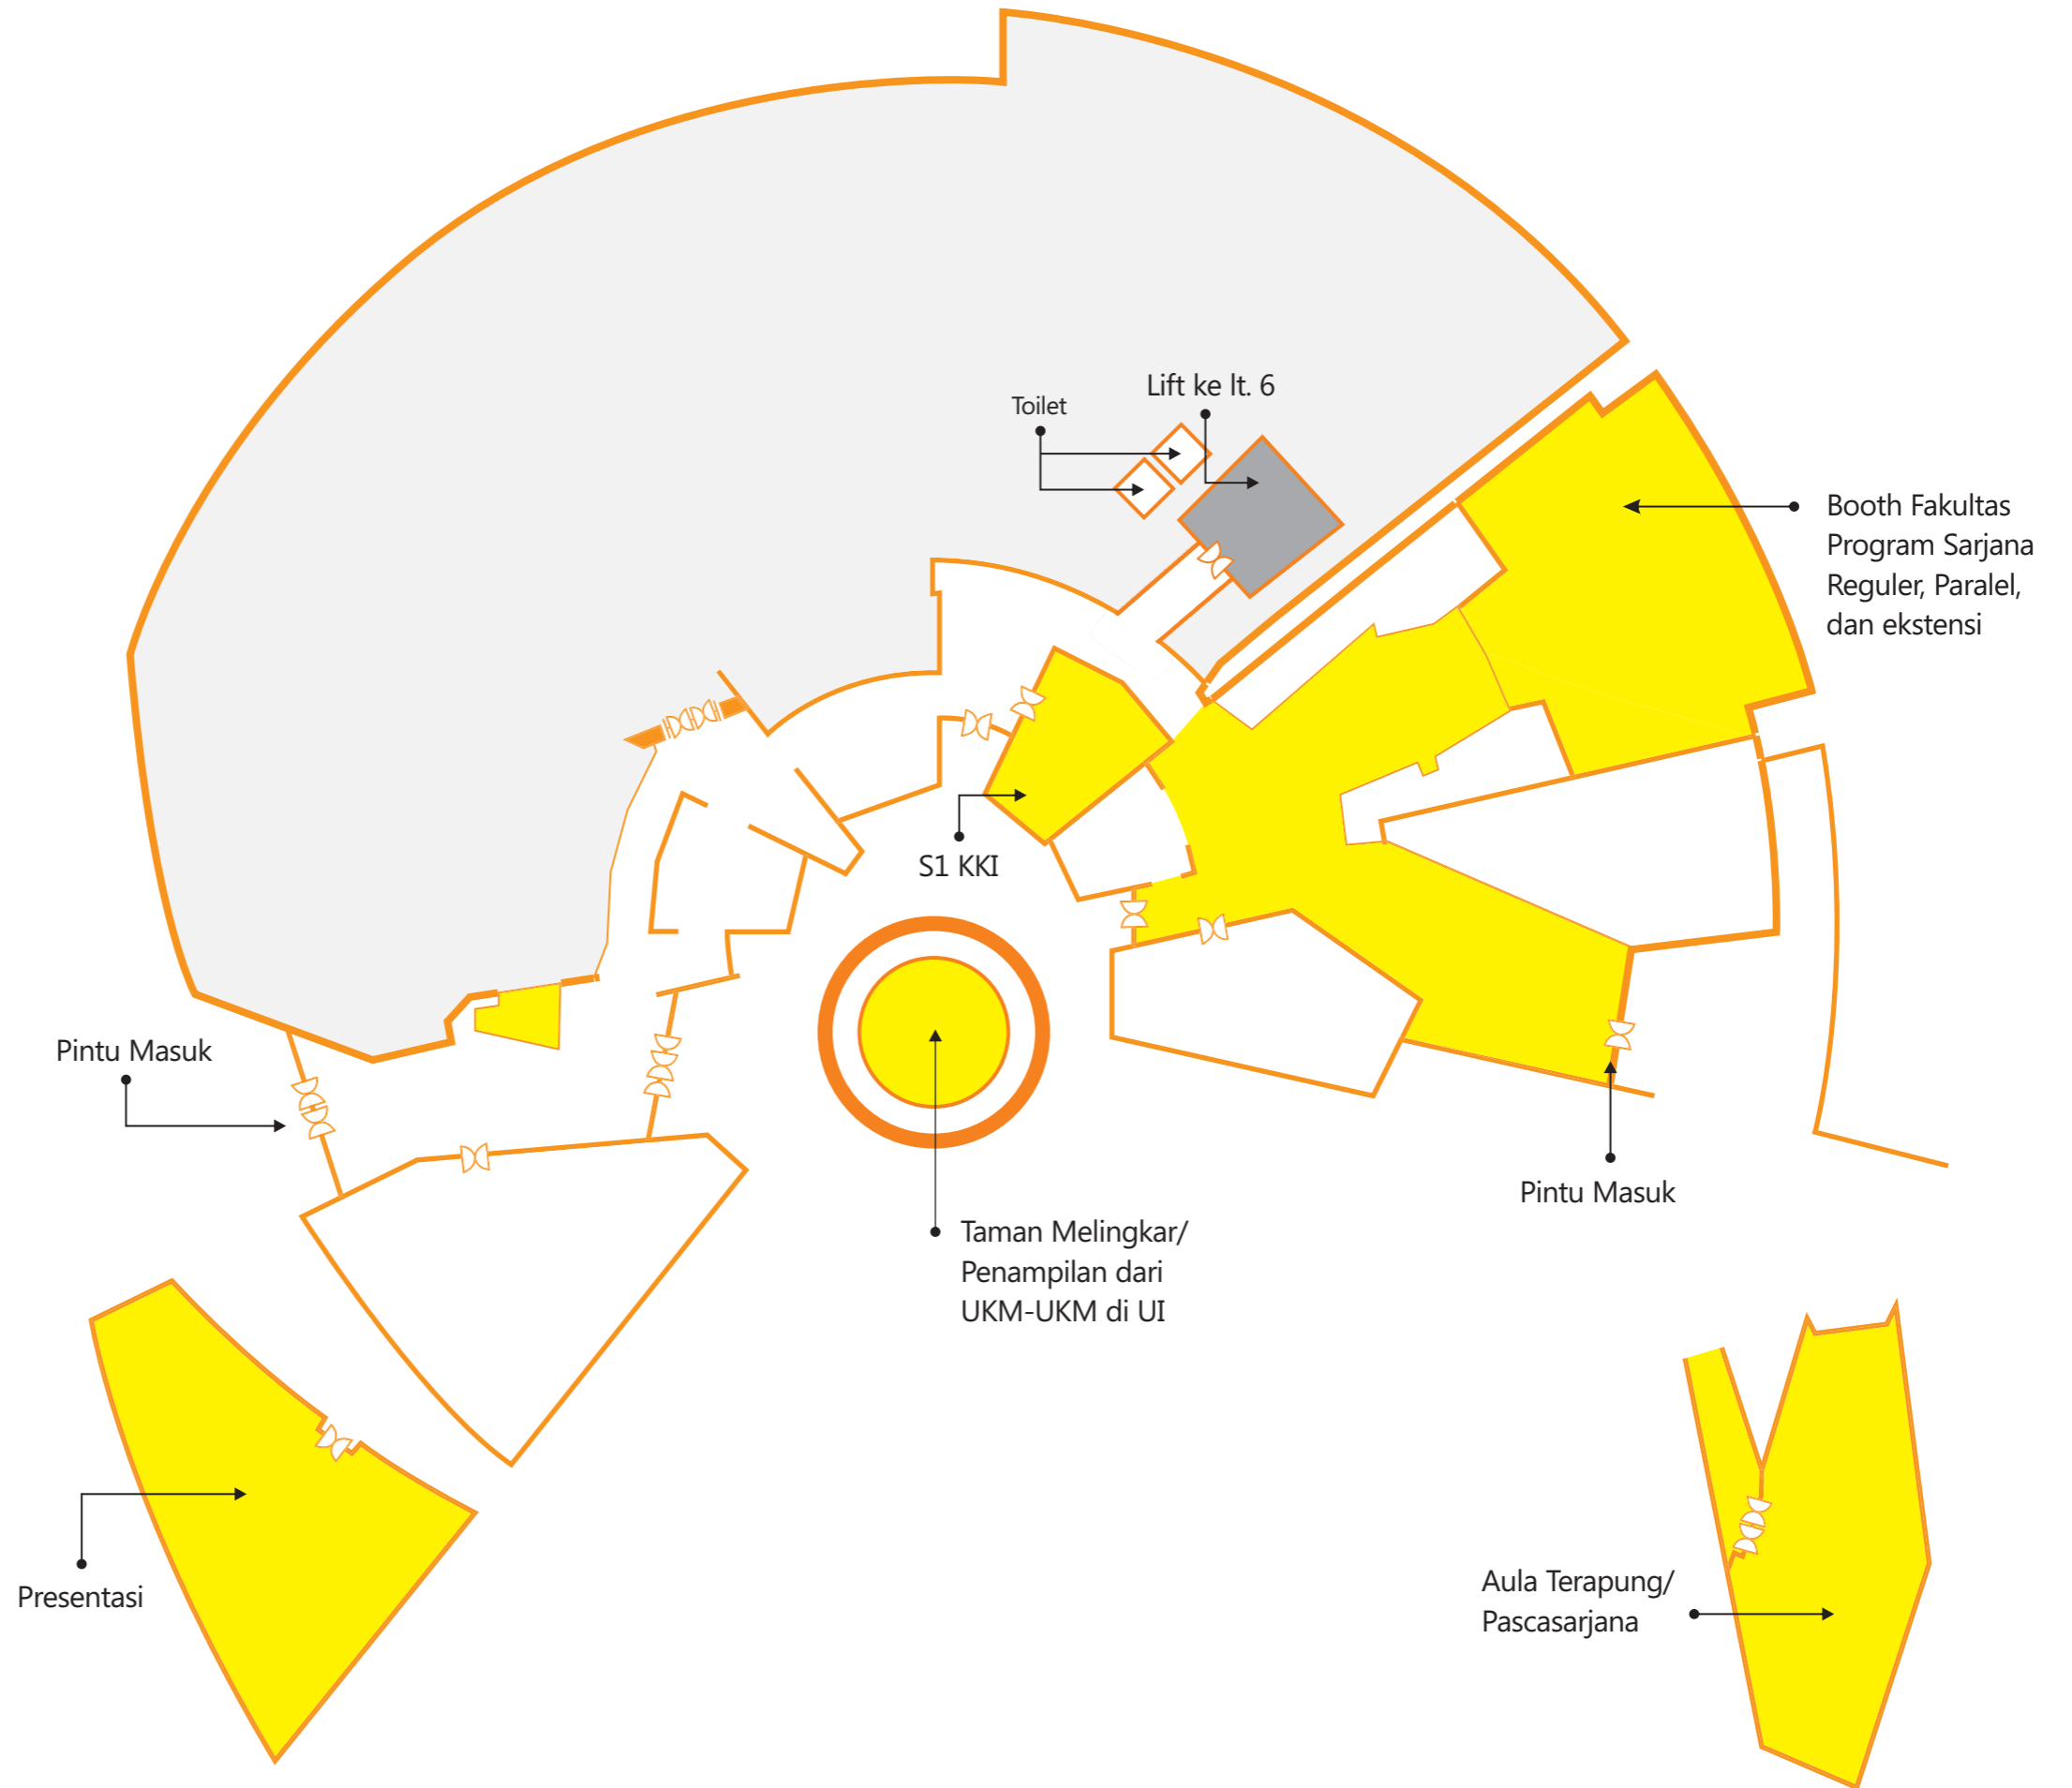

DENAH PERPUSTAKAAN UNIVERSITAS INDONESIA LANTAI 1

-  Area UI Open Days
-  Perpustakaan

Masjid UI