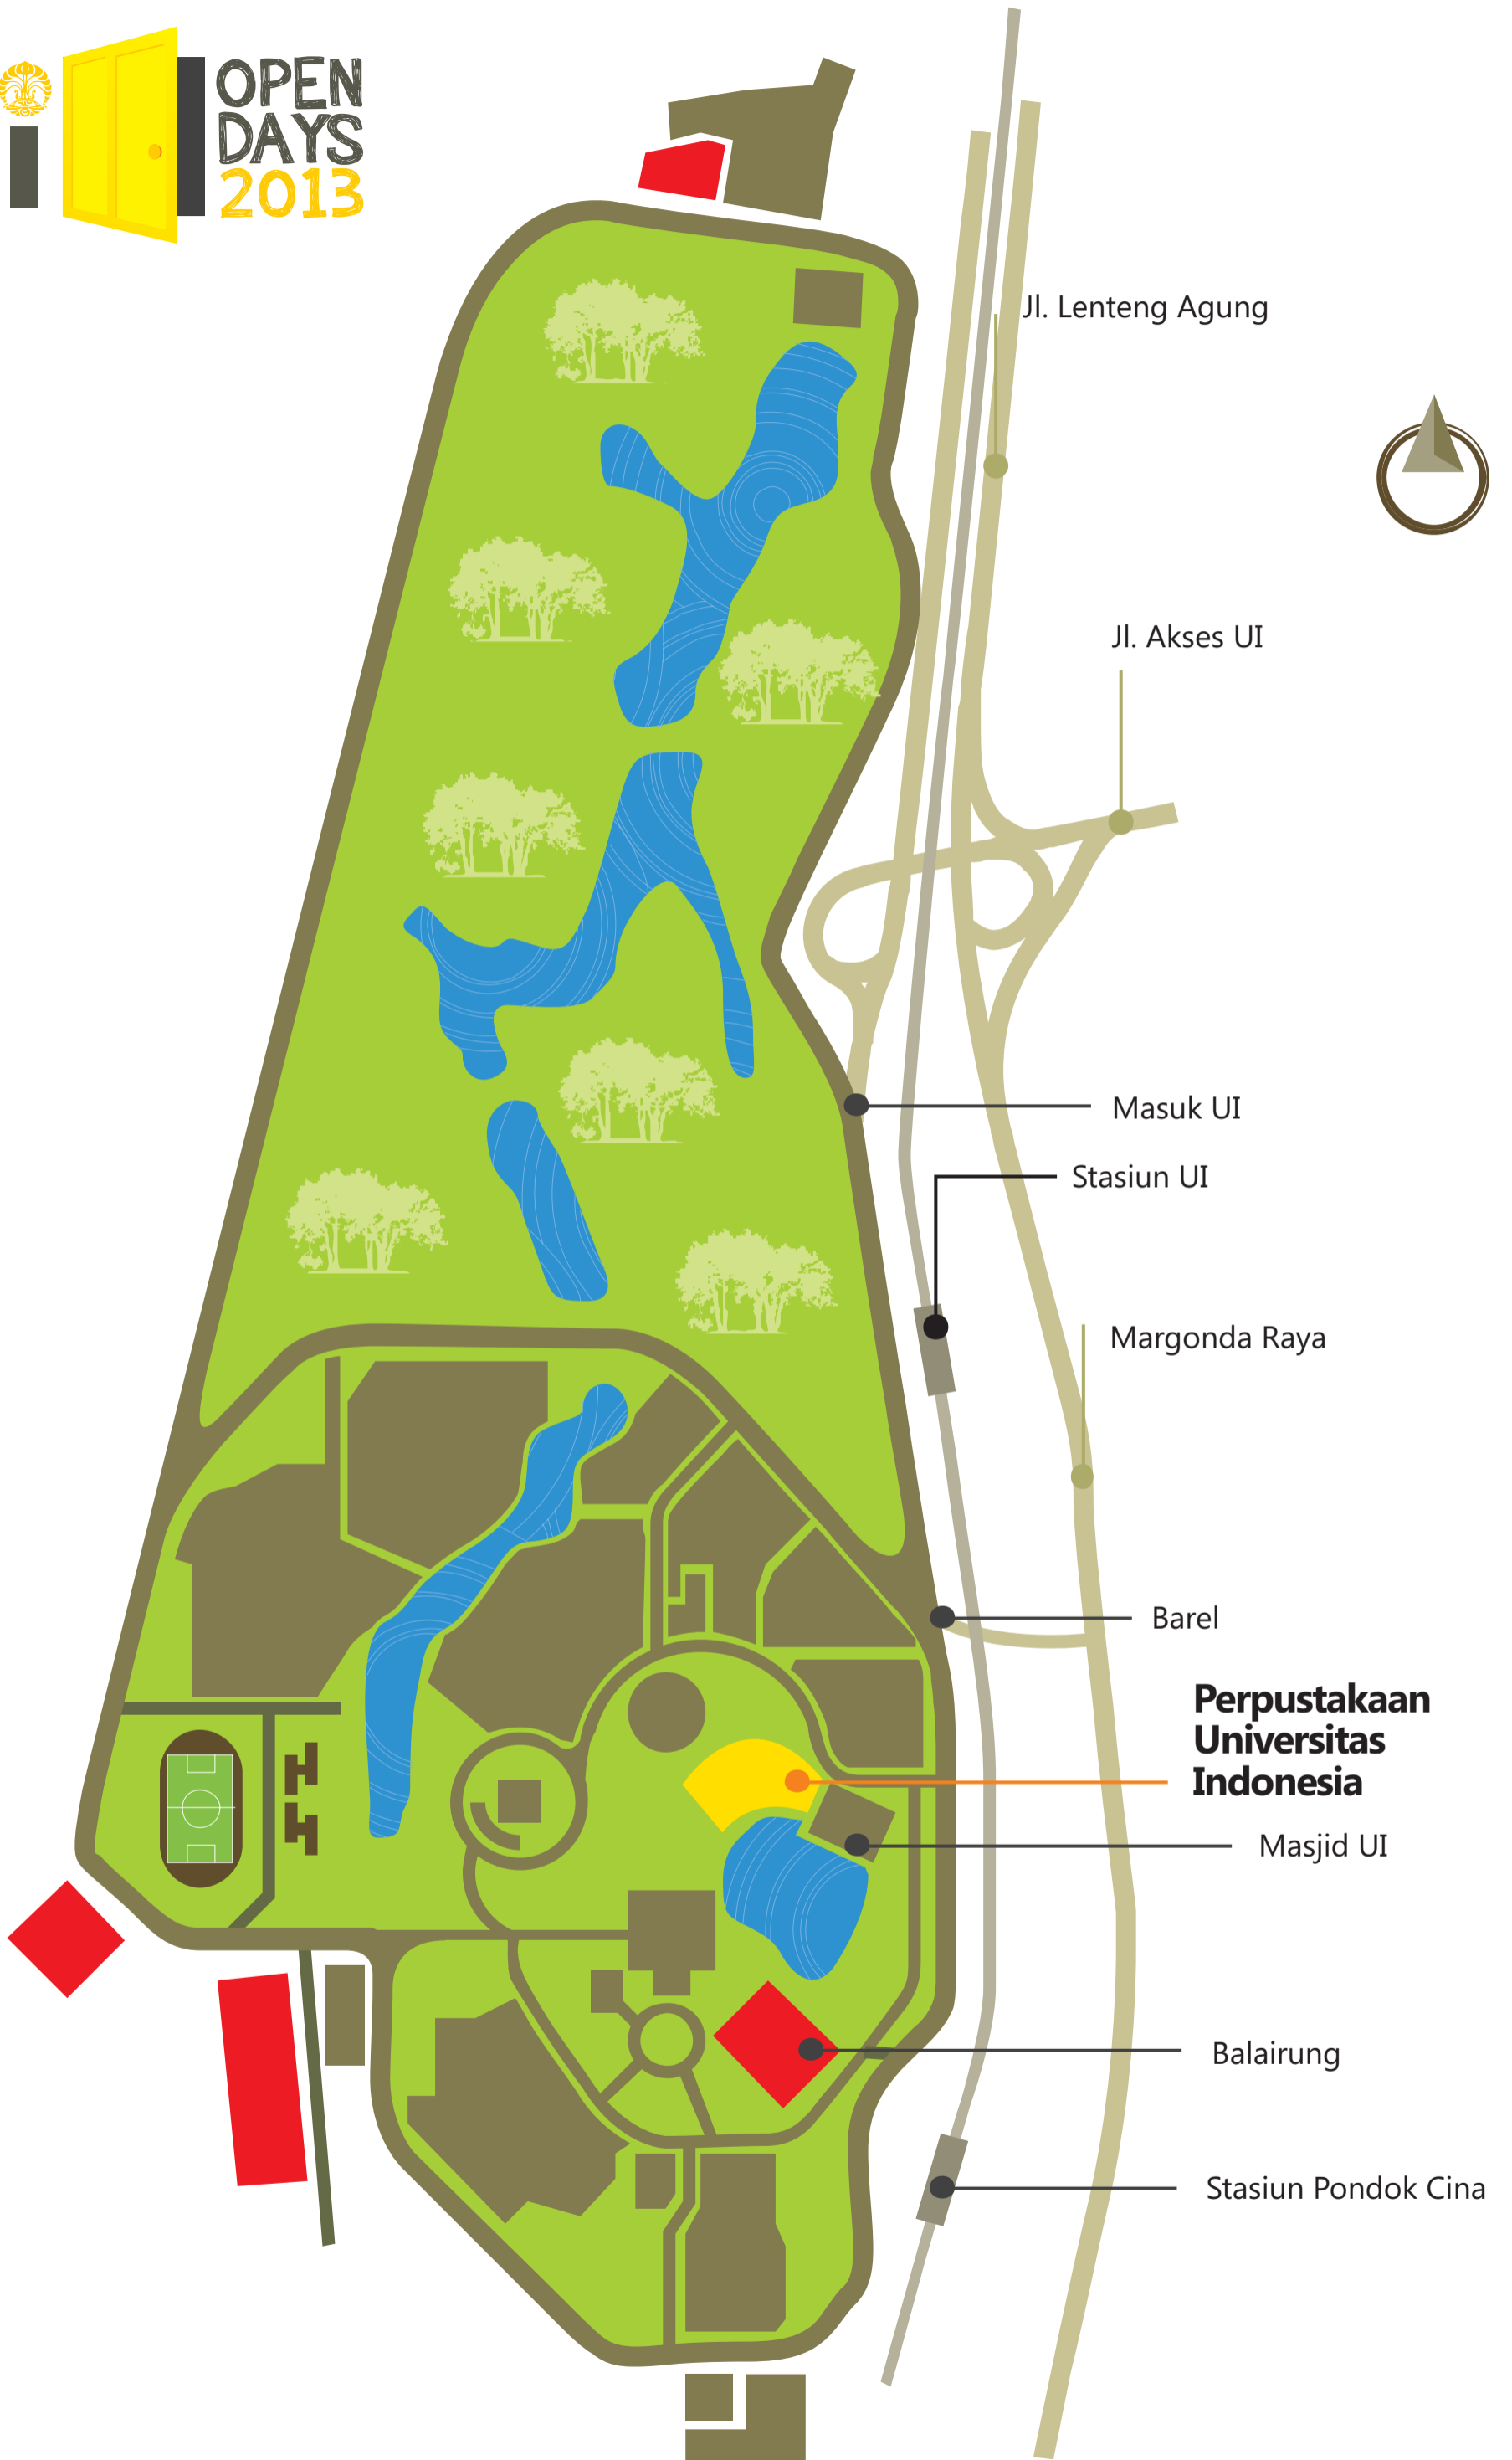

DENAH PERPUSTAKAAN UNIVERSITAS INDONESIA LANTAI 1

-  Area UI Open Days
-  Perpustakaan

Masjid UI