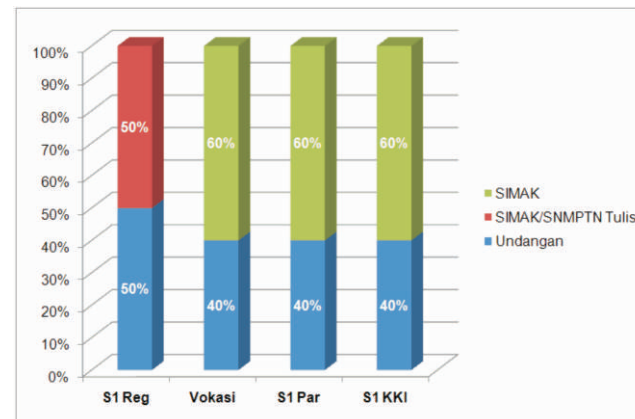

## Jalur Masuk UI

Untuk menjadi mahasiswa UI kamu terlebih dahulu harus melalui seleksi. Program seleksi untuk menjadi mahasiswa UI dibagi menjadi 2 yaitu Jalur undangan dan Jalur ujian tulis. Jalur undangan adalah seleksi tanpa tes yang berdasarkan nilai rapor siswa di SMA. Jalur ujian tulis adalah jalur seleksi yang berdasarkan kemampuan siswa dalam mengerjakan soal pada saat ujian seleksi.

## Jalur Undangan

Jalur Undangan di UI terbagi menjadi 4

1. **SNMPTN Undangan** seleksi untuk program **S1 Reguler**. Semua siswa dapat didaftarkan melalui jalur SNMPTN Undangan 2013 oleh kepala sekolah, tanpa dipungut biaya pendaftaran.
2. **PPKB S1 Paralel** seleksi untuk program **S1 Paralel**.
3. **PPKB Vokasi** seleksi untuk program **Vokasi (D3)**.
4. **Talent Scouting** seleksi untuk program **Sarjana Kelas Khusus Internasional**.

## Jalur Ujian Tulis

Jalur Ujian Tulis di UI ada 3 yaitu:

1. **SNMPTN Tulis** seleksi untuk program **S1 Reguler**.
2. **SIMAK** seleksi untuk program **S1 Reguler, S1 Paralel, dan Vokasi (D3)**.
3. **SIMAK KKI** seleksi untuk program **Sarjana Kelas Khusus Internasional**.

## Kuota Jalur Masuk UI